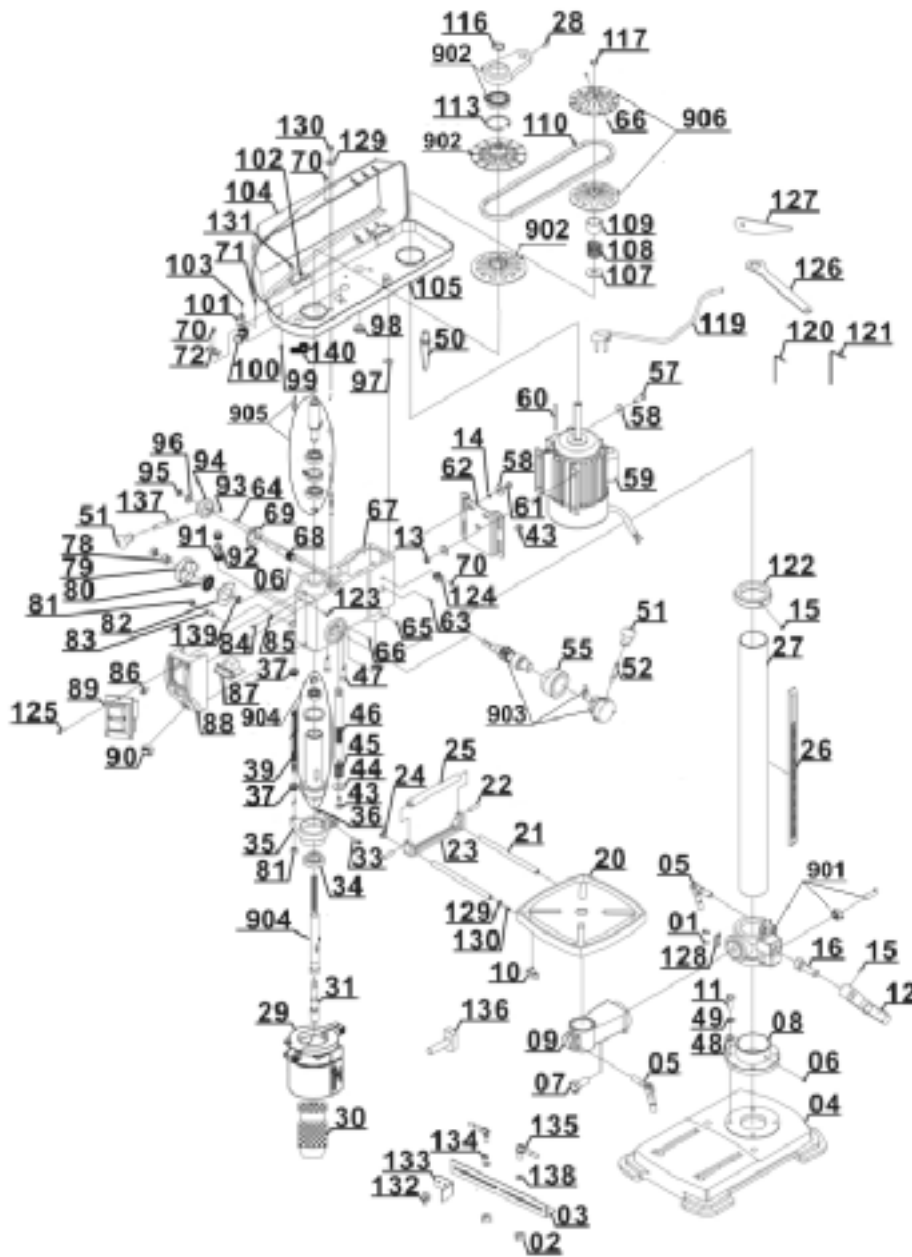

iSC GmbH
Customer Service
Eschenstraße 6
94405 Landau/Isar

Telefon:
E-Mail:

+49 9951 959 2014
info@isc-gmbh.info

isc

BT-BD 801 E
Säulenbohrmaschine

Artikelnummer: 4250710
Ident-Nummer: 01017

Spare parts